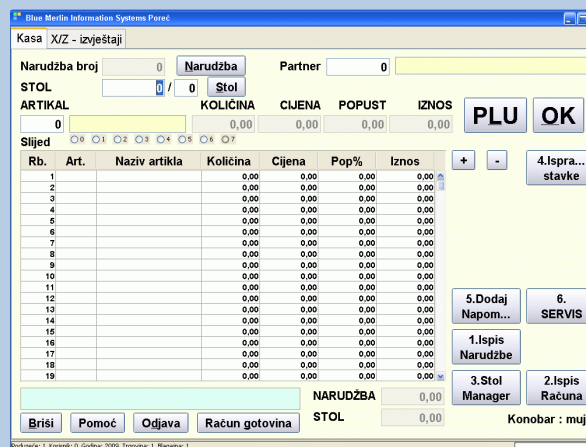

Osnovna konfiguracija : 16268 kn (cca. 2150 €)

- Pc računalo
- Windows 7 Home
- 17" LG Touch screen
- Bežična stanica Buffalo
- 2 WireFly WF35 dlanovnika
- Termički printer Star TSP651D
- Dodatni pribor:
  - + 3 olovke,
  - + 2 torbice,
  - + screen protector,
  - + 2 dodatne baterije
  - + 2 punjača baterija
  - + kuhinjski buzzer (zvonce)